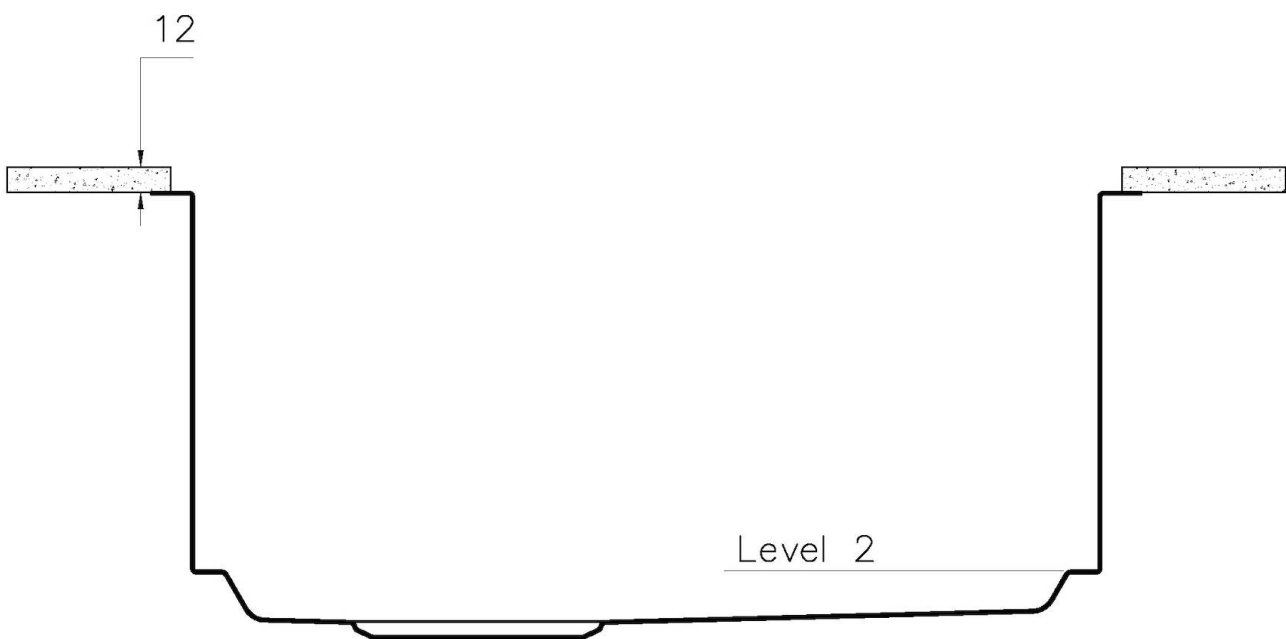

MITGELIEFERT

TECHNISCHE DATEN

1254/85-

QUADRA EVO Livelli accessori / Level accessories SOTTOTOP / UNDERMOUNT

LEVEL 1:

8100 615
8100 614
8100 037
8100 620
8100 621
8100 622
8100 628
8642 000

QUADRA EVO Livelli accessori / Level accessories SOTTOTOP / UNDERMOUNT

LEVEL 2:

8100 615

1254/85-

GRIGLIA POSIZIONATA A FILO VASCA / GRID EDGE POSITIONING

Sottotop/Undermount

B-B:
 Dettaglio installazione e sistema di fissaggio
 Installation detail and fixing system

A-A:
 Dettaglio installazione positive reveal e sistema di fissaggio
 Installation detail with positive reveal and fixing system