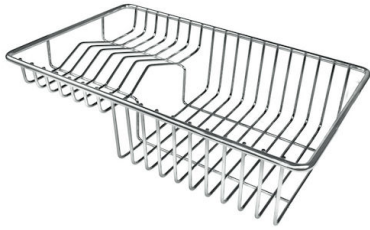

LEVEL 2:

8100 615

1254/85-

GRIGLIA POSIZIONATA A FILO VASCA / GRID EDGE POSITIONING

Sottotop/Undermount

B-B:
 Dettaglio installazione e sistema di fissaggio
 Installation detail and fixing system

A-A:
 Dettaglio installazione positive reveal e sistema di fissaggio
 Installation detail with positive reveal and fixing system

1254/85-

GALERIE

GELIEFERT

Gitter Black
8100 615

OPTIONALES ZUBEHÖR

Tellerkorb aus Edelstahl
8100 303

Weiße Wanne
8153 100

Perforierte Edelstahlwanne
8151 001