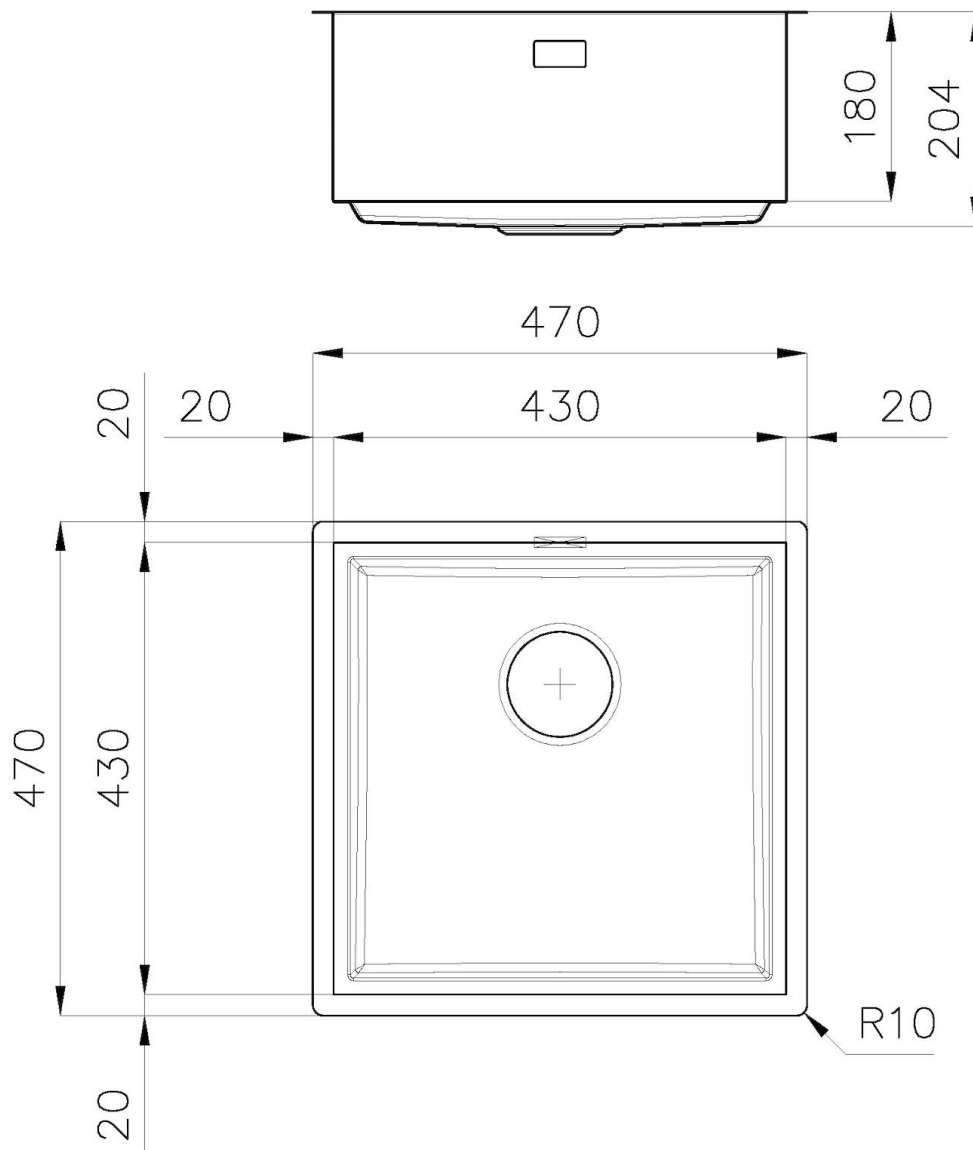

UMLAUFENDER ÜBERLAUF

Der Überlauf ist ein allgegenwärtiges Sicherheitsmerkmal bei Foster-Spülbecken, das verhindert, dass das Wasser aus dem Becken überläuft, wenn man es einmal vergisst. Die Lösung des Randablaufs verbessert die Ästhetik dank ihrer quadratischen und essentiellen Form.

MITGELIEFERT

TECHNISCHE DATEN

1254/85-