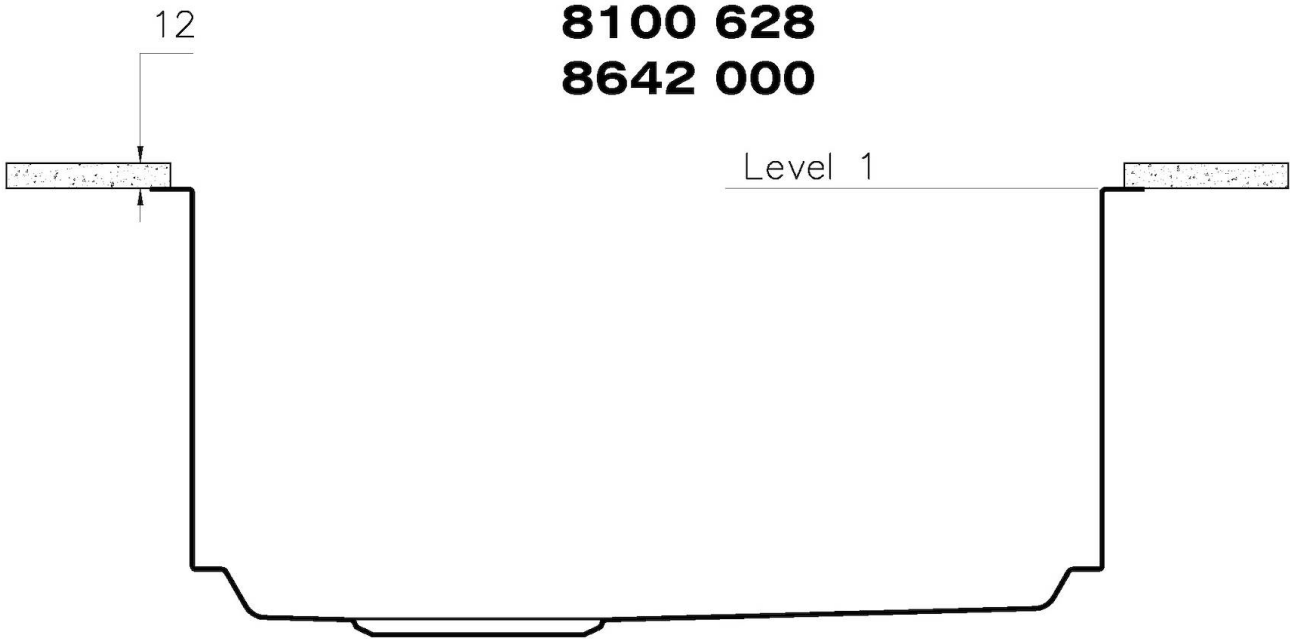

MITGELIEFERT

TECHNISCHE DATEN

1254/85-

QUADRA EVO Livelli accessori / Level accessories SOTTOTOP / UNDERMOUNT

LEVEL 1:

8100 615
8100 614
8100 037
8100 620
8100 621
8100 622
8100 628
8642 000

QUADRA EVO Livelli accessori / Level accessories SOTTOTOP / UNDERMOUNT

LEVEL 2:

8100 615

1254/85-

GRIGLIA POSIZIONATA A FILO VASCA / GRID EDGE POSITIONING

Sottotop/Undermount

B-B:
 Dettaglio installazione e sistema di fissaggio
 Installation detail and fixing system

A-A:
 Dettaglio installazione positive reveal e sistema di fissaggio
 Installation detail with positive reveal and fixing system