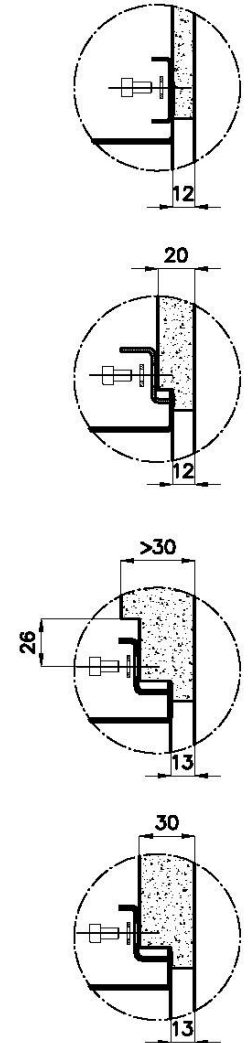

Basis

60 cm

Abmessungen

470 x 470 mm

Beckengröße

430 x 430 mm

47 cm

Einbauöffnung

Abfluss 3,5"

Serienmäßige Ausstattung

Befestigungshaken, Abfluss, Überlauf und Siphon, im Karton verpackt

Anmerkungen:

MERKMALE

ABFLUSS 3,5" BASKET

Der Ablauf ist mit einem großen 3,5-Zoll-Abfluss mit praktischem Korbverschluss ausgestattet, der verhindert, dass Feststoffe in den Abfluss fließen.

MITGELIEFERT

TECHNISCHE DATEN

1254/85-

QUADRA EVO Livelli accessori / Level accessories SOTTOTOP / UNDERMOUNT

LEVEL 1:

8100 615
8100 614
8100 037
8100 620
8100 621
8100 622
8100 628
8642 000

QUADRA EVO Livelli accessori / Level accessories SOTTOTOP / UNDERMOUNT

LEVEL 2:

8100 615

1254/85-

GRIGLIA POSIZIONATA A FILO VASCA / GRID EDGE POSITIONING

Sottotop/Undermount

B-B:
 Dettaglio installazione e sistema di fissaggio
 Installation detail and fixing system

A-A:
 Dettaglio installazione positive reveal e sistema di fissaggio
 Installation detail with positive reveal and fixing system